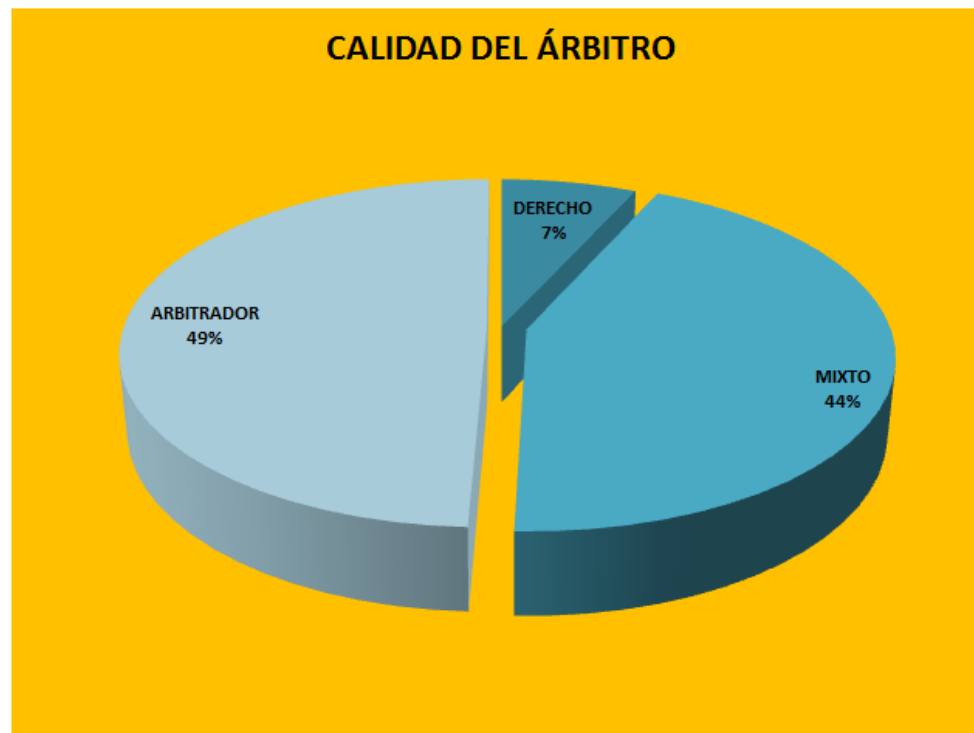

CALIDAD DEL ÁRBITRO

2014-2015	
CALIDAD DEL ARBITRO	NUMERO
DERECHO	39
MIXTO	247
ARBITRADOR	279

CAUSALES DE TÉRMINO 2015

INGRESO MEDIACIONES

ESTADO	2014	2015
ACUERDO	1	4
SIN ACUERDO	4	4
CONCLUIDA	6	10
EN CURSO	0	2