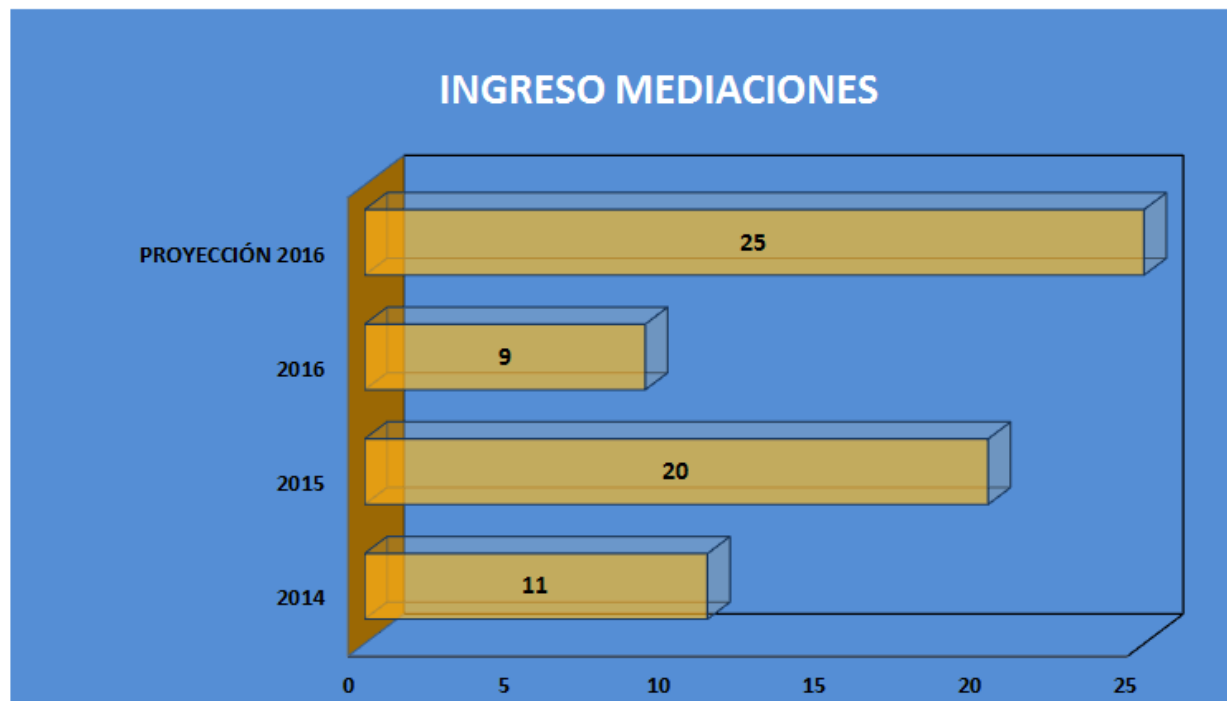

CALIDAD DEL ÁRBITRO

2014-2015	
CALIDAD DEL ARBITRO	NUMERO
DERECHO	39
MIXTO	247
ARBITRADOR	279

CAUSALES DE TÉRMINO 2015

INGRESO MEDIACIONES

ESTADO	2014	2015
ACUERDO	1	4
SIN ACUERDO	4	4
CONCLUIDA	6	10
EN CURSO	0	2