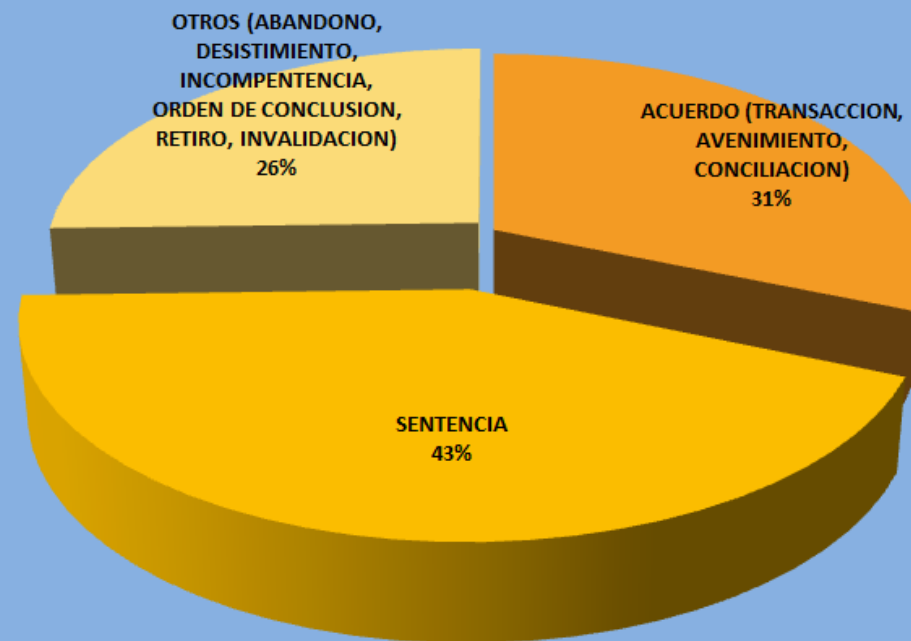

CALIDAD DEL ÁRBITRO

2014-2015	
CALIDAD DEL ARBITRO	NUMERO
DERECHO	39
MIXTO	247
ARBITRADOR	279

CAUSALES DE TÉRMINO 2015

INGRESO MEDIACIONES

ESTADO	2014	2015
ACUERDO	1	4
SIN ACUERDO	4	4
CONCLUIDA	6	10
EN CURSO	0	2